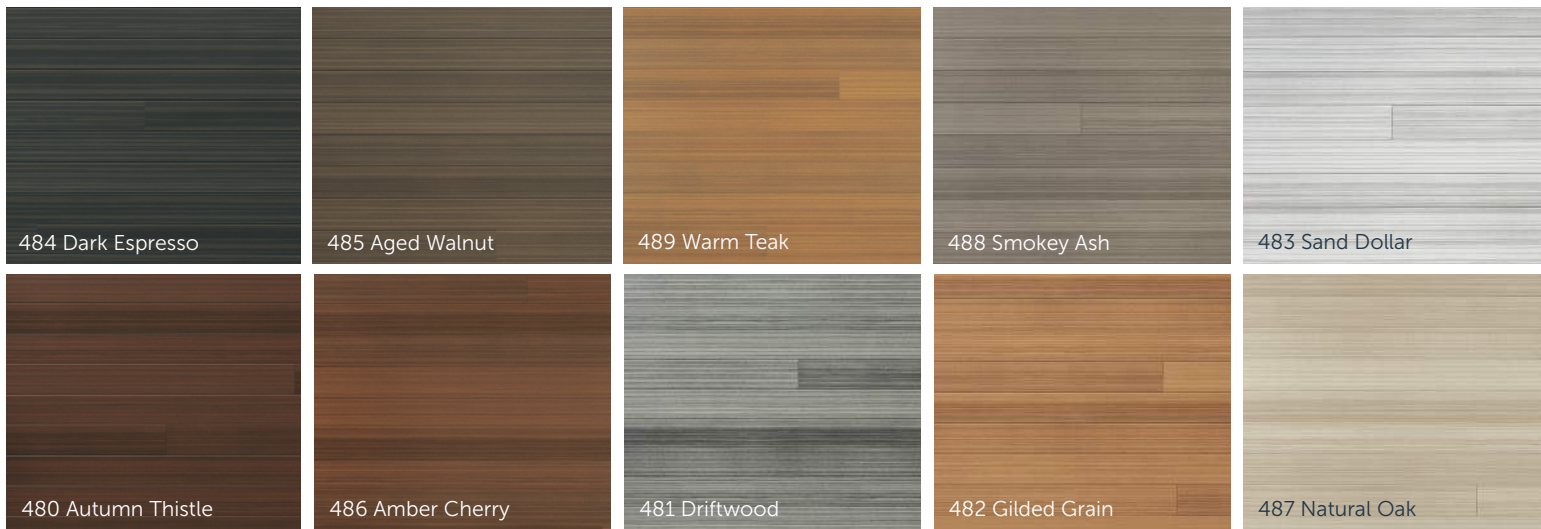

## STYLE DANS TOUS LES SENS

Le profil breveté Vesta permet une installation verticale et horizontale pour accentuer toute maison. Comme Parement mural, Vesta est également de toute beauté installé comme soffite et sur le plafond de la véranda. Les variances de grains de bois offrent des possibilités d'application illimitées.

# LA PALETTE

## HD3 SIMILIBOIS

Chaque boîtes contient les planches avec 6 variances de grain de bois  
Planche de 8 pieds (15 pcs/ctn)

Droit d'auteur Américain:

© Autumn Thistle Woodgrain Artwork VAu1-378-233 © Sand Dollar Woodgrain Artwork VAu1-378-183

## COULEURS SOLIDES

Planche de 12 pieds (10 pcs/ctn)