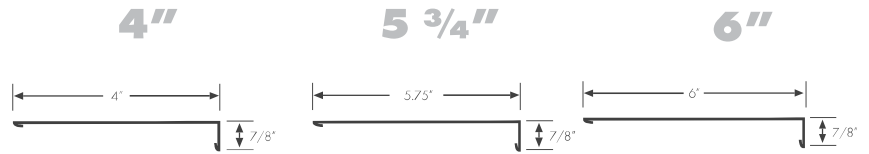

TRULINE® HP FASCIA

ALUMINUM

PREMIUM GRADE

Thickness	.024		
Finish	Q800 TuffTech™		
Smooth Ribbed Woodgrain	4F_SM 4F 4FW	- 5.75F 5.75FW	6F_SM 6F 6FW
System Colors			
Autumn Leaf 560	•	•	•
Black 518	•	•	•
Brown 502	•	•	•
Cactus 200	•	•	•
Champagne 827	•	•	•
Clay 807	•	•	•
Cozy Cottage 606	•	•	•
Cypress 559	•	•	•
Desert Tan 327	•	•	•
Eggshell 503	•	•	•
Eldridge Gray 605	•	•	•
Forest 522	•	•	•
Granite 204	•	•	•
Heather 506	•	•	•
Herringbone 819	•	•	•
Mocha 507	•	•	•
Musket 508	•	•	•
Navy 521	•	•	•
Norwood 509	•	•	•
Pewter 805	•	•	•
Prairie Sand 549	•	•	•
Sable 538	•	•	•
Sandy Beige 177	•	•	•
Snowmist 523	•	•	•
Terratone 511	•	•	•
White 280	•	•	•
Wicker 809	•	•	•
Wineberry 604	•	•	•
Additional Colors			
Almond 801	•	•	•
Cream 817	•	•	•
Green 505	•	•	•
Sand 510	•	•	•
Summer Suede 161	•	•	•
TruCedar® Colors			
Bennington Beige 401	•	•	•
Cottage Red 411	•	•	•
Dune 404	•	•	•
Norwood 509	•	•	•
Pewter 805	•	•	•
Sahara 407	•	•	•
Sycamore 409	•	•	•
Thatch 410	•	•	•
White 280	•	•	•

Thickness	.024		
Finish	Q800 TuffTech™		
Smooth	-	8F_SM	-
Ribbed	-	8F	-
Woodgrain	7.75FW	8FW	10F
TruCedar WG			10FW
System Colors			
Autumn Leaf 560	•	•	•
Black 518	•	•	•
Brown 502	•	•	•
Cactus 200	•	•	•
Champagne 827	•	•	•
Clay 807	•	•	•
Cozy Cottage 606	•	•	•
Cypress 559	•	•	•
Desert Tan 327	•	•	•
Eggshell 503	•	•	•
Eldridge Gray 605	•	•	•
Forest 522	•	•	•
Granite 204	•	•	•
Heather 506	•	•	•
Herringbone 819	•	•	•
Mocha 507	•	•	•
Musket 508	•	•	•
Navy 521	•	•	•
Norwood 509	•	•	•
Pewter 805	•	•	•
Prairie Sand 549	•	•	•
Sable 538	•	•	•
Sandy Beige 177	•	•	•
Snowmist 523	•	•	•
Terralone 511	•	•	•
White 280	•	•	•
Wicker 809	•	•	•
Wineberry 604	•	•	•
Additional Colors			
Almond 801	•	•	•
Cream 817	•	•	•
Green 505	•	•	•
Sand 510	•	•	•
Summer Suede 161	•	•	•
TruCedar® Colors			
Bennington Beige 401	•	•	•
Cottage Red 411	•	•	•
Dune 404	•	•	•
Norwood 509	•	•	•
Pewter 805	•	•	•
Sahara 407	•	•	•
Sycamore 409	•	•	•
Thatch 410	•	•	•
White 280	•	•	•