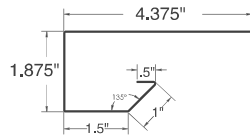

INSIDEOUT[®] UNDERDECKING

ALUMINUM

SPECIALTY GRADE

10' PANEL

12' PANEL

14' PANEL

16' PANEL

Thickness	.024							
Finish	Q800 TuffTech™							
SKU	UDC10_	UDC4PC10_	UDC12_	UDC4PC12_	UDC14_	UDC4PC14_	UDC16_	UDC4PC16_
Solid Colors								
Black 518		•		•		•		•
Brown 502		•		•		•		•
Champagne 827		•		•		•		•
Clay 807		•		•		•		•
Pewter 805		•		•		•		•
Sandy Beige 177		•		•		•		•
White 280		•		•		•		•
Wineberry 604		•		•		•		•
Woodgrain Colors								
Dark Mahogany 946		•		•		•		•
Karri 943		•		•		•		•
Light Cherry 947		•		•		•		•
Medium Teak 948		•		•		•		•
Rock Maple 949		•		•		•		•
	12 pc./10' ctn. 20 carton/pallet 10 pallet/truck	4 pc./10' ctn. -	12 pc./12' ctn. 20 carton/pallet 8 pallet/truck	4 pc./12' ctn. -	12 pc./14' ctn. 20 carton/pallet 6 pallet/truck	4 pc./14' ctn. -	12 pc./16' ctn. 20 carton/pallet 6 pallet/truck	4 pc./16' ctn. -

INSIDEOUT® ACCESSORIES

ALUMINUM

PANEL CARRIER

PERIMETER G-CHANNEL

SIDE CAP

TRUWRAP WINDOW FLASHING

Thickness	.024		-	.024	-
Finish	Q800 TuffTech™		-	Q800 TuffTech™	-
SKU	SYMCARRIER20	SYMCARRIER4PC	UDC4PCGC	UDC4PCSC	WF4X100
Solid Colors					
Black 518	•		•	•	
Brown 502			•	•	
Champagne 827			•	•	
Clay 807			•	•	
Pewter 805			•	•	
Sandy Beige 177			•	•	
White 280			•	•	
Wineberry 604			•	•	
Woodgrain Colors					
Dark Mahogany 946			•	•	
Karri 943			•	•	
Light Cherry 947			•	•	
Medium Teak 948			•	•	
Rock Maple 949			•	•	

20 pc./12' carton
30 carton/pallet
8 pallet/truck

4 pc./12' carton
-

4 pc./10' carton
35 carton/pallet
10 pallet/truck

4 pc./10' carton
35 carton/pallet
10 pallet/truck

By the roll