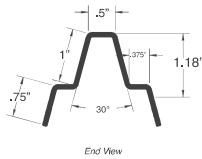

INSIDEOUT[®] UNDERDECKING

ALUMINUM

SPECIALTY GRADE

10' PANEL

12' PANEL

14' PANEL

16' PANEL

Thickness	.024							
Finish	Q800 TuffTech™							
SKU	UDC10_	UDC4PC10_	UDC12_	UDC4PC12_	UDC14_	UDC4PC14_	UDC16_	UDC4PC16_
Solid Colors								
Black 518		•		•		•		•
Brown 502		•		•		•		•
Champagne 827		•		•		•		•
Clay 807		•		•		•		•
Pewter 805		•		•		•		•
Sandy Beige 177		•		•		•		•
White 280		•		•		•		•
Wineberry 604		•		•		•		•
Woodgrain Colors								
Dark Mahogany 946		•		•		•		•
Karri 943		•		•		•		•
Light Cherry 947		•		•		•		•
Medium Teak 948		•		•		•		•
Rock Maple 949		•		•		•		•
	12 pc./10' ctn. 20 carton/pallet 10 pallet/truck	4 pc./10' ctn. -	12 pc./12' ctn. 20 carton/pallet 8 pallet/truck	4 pc./12' ctn. -	12 pc./14' ctn. 20 carton/pallet 6 pallet/truck	4 pc./14' ctn. -	12 pc./16' ctn. 20 carton/pallet 6 pallet/truck	4 pc./16' ctn. -

INSIDEOUT® ACCESSORIES

ALUMINUM

PANEL CARRIER

PERIMETER G-CHANNEL

SIDE CAP

TRUWRAP WINDOW FLASHING

Thickness	.024		-	.024	-
Finish	Q800 TuffTech™		-	Q800 TuffTech™	-
SKU	SYMCARRIER20	SYMCARRIER4PC	UDC4PCGC	UDC4PCSC	WF4X100
Solid Colors					
Black 518	•		•	•	
Brown 502			•	•	
Champagne 827			•	•	
Clay 807			•	•	
Pewter 805			•	•	
Sandy Beige 177			•	•	
White 280			•	•	
Wineberry 604			•	•	
Woodgrain Colors					
Dark Mahogany 946			•	•	
Karri 943			•	•	
Light Cherry 947			•	•	
Medium Teak 948			•	•	
Rock Maple 949			•	•	