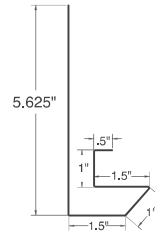

INSIDEOUT[®] UNDERDECKING

ALUMINUM

SPECIALTY GRADE

10' PANEL

12' PANEL

14' PANEL

16' PANEL

Thickness	.024							
Finish	Q800 TuffTech™							
SKU	UDC10_	UDC4PC10_	UDC12_	UDC4PC12_	UDC14_	UDC4PC14_	UDC16_	UDC4PC16_
Solid Colors								
Black 518		•		•		•		•
Brown 502		•		•		•		•
Champagne 827		•		•		•		•
Clay 807		•		•		•		•
Pewter 805		•		•		•		•
Sandy Beige 177		•		•		•		•
White 280		•		•		•		•
Wineberry 604		•		•		•		•
Woodgrain Colors								
Dark Mahogany 946		•		•		•		•
Karri 943		•		•		•		•
Light Cherry 947		•		•		•		•
Medium Teak 948		•		•		•		•
Rock Maple 949		•		•		•		•
	12 pc./10' ctn. 20 carton/pallet 10 pallet/truck	4 pc./10' ctn. -	12 pc./12' ctn. 20 carton/pallet 8 pallet/truck	4 pc./12' ctn. -	12 pc./14' ctn. 20 carton/pallet 6 pallet/truck	4 pc./14' ctn. -	12 pc./16' ctn. 20 carton/pallet 6 pallet/truck	4 pc./16' ctn. -

INSIDEOUT® ACCESSORIES

ALUMINUM

PANEL CARRIER

PERIMETER G-CHANNEL

SIDE CAP

TRUWRAP WINDOW FLASHING

Thickness	.024		-	.024	-
Finish	Q800 TuffTech™		-	Q800 TuffTech™	-
SKU	SYMCARRIER20	SYMCARRIER4PC	UDC4PCGC	UDC4PCSC	WF4X100
Solid Colors					
Black 518	•		•	•	
Brown 502			•	•	
Champagne 827			•	•	
Clay 807			•	•	
Pewter 805			•	•	
Sandy Beige 177			•	•	
White 280			•	•	
Wineberry 604			•	•	
Woodgrain Colors					
Dark Mahogany 946			•	•	
Karri 943			•	•	
Light Cherry 947			•	•	
Medium Teak 948			•	•	
Rock Maple 949			•	•	

20 pc./12' carton
30 carton/pallet
8 pallet/truck

4 pc./12' carton
-

4 pc./10' carton
35 carton/pallet
10 pallet/truck

4 pc./10' carton
35 carton/pallet
10 pallet/truck

By the roll