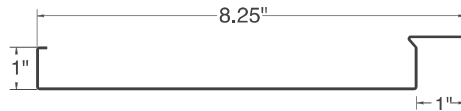

INSIDEOUT[®] UNDERDECKING

ALUMINUM

SPECIALTY GRADE

10' PANEL

12' PANEL

14' PANEL

16' PANEL

Thickness	.024							
Finish	Q800 TuffTech™							
SKU	UDC10_	UDC4PC10_	UDC12_	UDC4PC12_	UDC14_	UDC4PC14_	UDC16_	UDC4PC16_
Solid Colors								
Black 518		•		•		•		•
Brown 502		•		•		•		•
Champagne 827		•		•		•		•
Clay 807		•		•		•		•
Pewter 805		•		•		•		•
Sandy Beige 177		•		•		•		•
White 280		•		•		•		•
Wineberry 604		•		•		•		•
Woodgrain Colors								
Dark Mahogany 946		•		•		•		•
Karri 943		•		•		•		•
Light Cherry 947		•		•		•		•
Medium Teak 948		•		•		•		•
Rock Maple 949		•		•		•		•
	12 pc./10' ctn. 20 carton/pallet 10 pallet/truck	4 pc./10' ctn. -	12 pc./12' ctn. 20 carton/pallet 8 pallet/truck	4 pc./12' ctn. -	12 pc./14' ctn. 20 carton/pallet 6 pallet/truck	4 pc./14' ctn. -	12 pc./16' ctn. 20 carton/pallet 6 pallet/truck	4 pc./16' ctn. -

INSIDEOUT® ACCESSORIES

ALUMINUM

PANEL CARRIER

PERIMETER G-CHANNEL

SIDE CAP

TRUWRAP WINDOW FLASHING

Thickness	.024		-	.024	-
Finish	Q800 TuffTech™		-	Q800 TuffTech™	-
SKU	SYMCARRIER20	SYMCARRIER4PC	UDC4PCGC	UDC4PCSC	WF4X100
Solid Colors					
Black 518	•		•	•	
Brown 502			•	•	
Champagne 827			•	•	
Clay 807			•	•	
Pewter 805			•	•	
Sandy Beige 177			•	•	
White 280			•	•	
Wineberry 604			•	•	
Woodgrain Colors					
Dark Mahogany 946			•	•	
Karri 943			•	•	
Light Cherry 947			•	•	
Medium Teak 948			•	•	
Rock Maple 949			•	•	